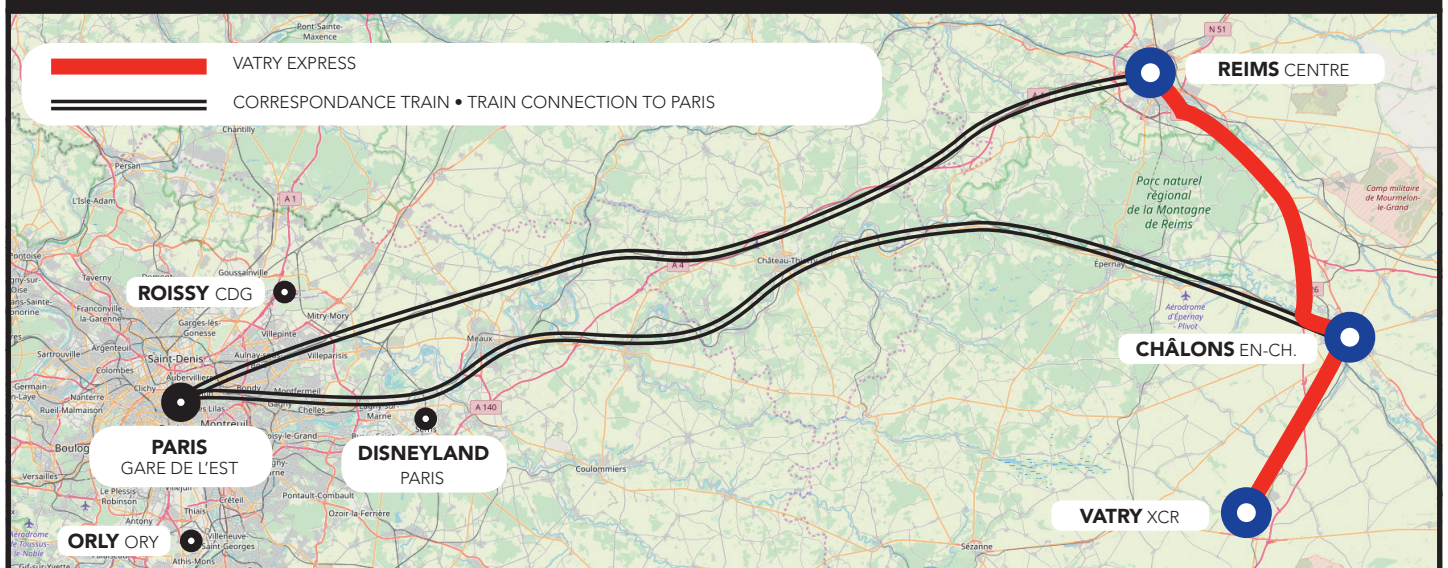

NAVETTE EN BUS • BUS SHUTTLE

Départs • Departures VATRY XCR

	LUN MON	MAR TUE	MER WED	JEU THU	VEN FRI	SAM SAT	DIM SUN	
		IBERIA	RYANAIR		IBERIA	RYANAIR	IBERIA	RYANAIR
VATRY XCR	-	16:50	19:15	-	14:20	20:20	14:20	17:00
CHÂLONS EN-CH.	-	17:30	19:55	-	15:00	21:00	15:00	17:40
REIMS CENTRE	-	18:10	20:35	-	15:40	21:40	15:40	18:20

Correspondances • Connections PARIS

CHÂLONS GARE SNCF	train	17:57	6:55 ^{+24h}	-	16:14	8:16 ^{+24h}	16:14	17:57
REIMS GARE SNCF	train	19:15	6:45 ^{+24h}	-	17:15	7:43 ^{+24h}	17:15	18:45
CHAMPAGNE GARE TGV	tram + train	-	21:12	-	-	-	-	-
CHAMPAGNE GARE TGV	tram + Flixbus	-	-	-	17:45	-	17:15	19:25

Tarifs* • Prices*

CHÂLONS 5€ | REIMS 10€

PLAN DE LIGNE ET CORRESPONDANCES TRAINS • LINE MAP AND TRAIN CONNECTIONS

* Tarif pour un billet aller simple acheté auprès du conducteur • Fare for a one-way ticket purchased from the driver.